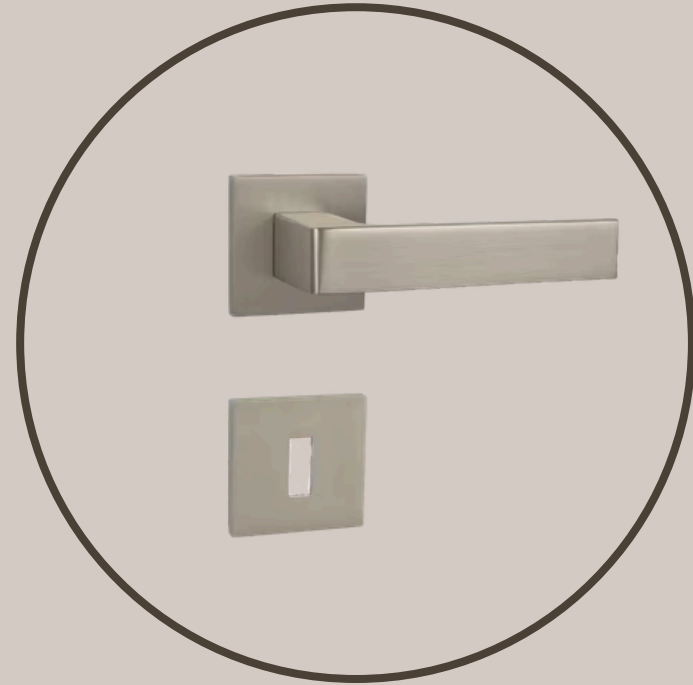

Interiérové dvere

- Reverzné vyhotovenie dverí
- Prevedenie plné hladké dvere
- Povrchová úprava laminát ST CPL
- Zárubňa spoj 45 st.
- Na výber 5 moderných dekorov
- Kľučka na výber v troch farebných prevedeniach

MPK Hit SQ6